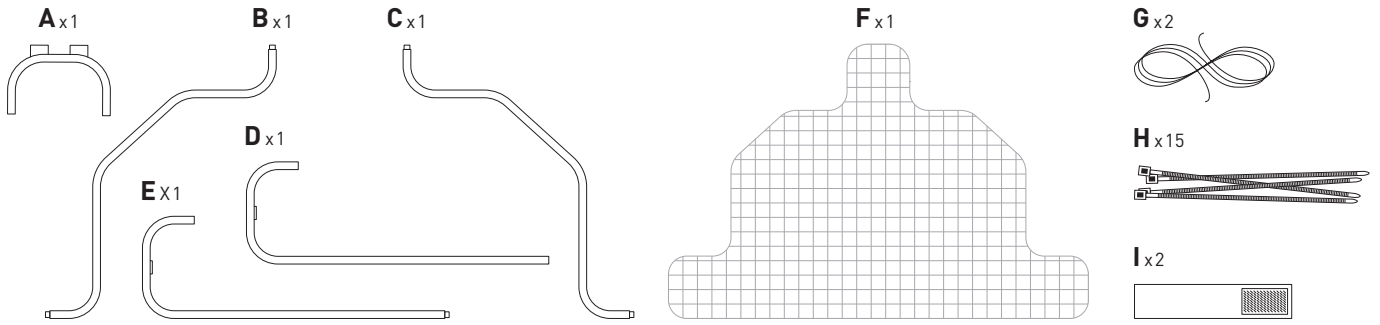

METAL TOP SHELF TARGET CIBLE EN MÉTAL À OUVERTURE SUPÉRIEURE

MODEL# / N° DE MODÈLE
#TG72S25

METAL TOP SHELF TARGET CIBLE EN MÉTAL À OUVERTURE SUPÉRIEURE

MODEL# / N° DE MODÈLE
#TG72S25