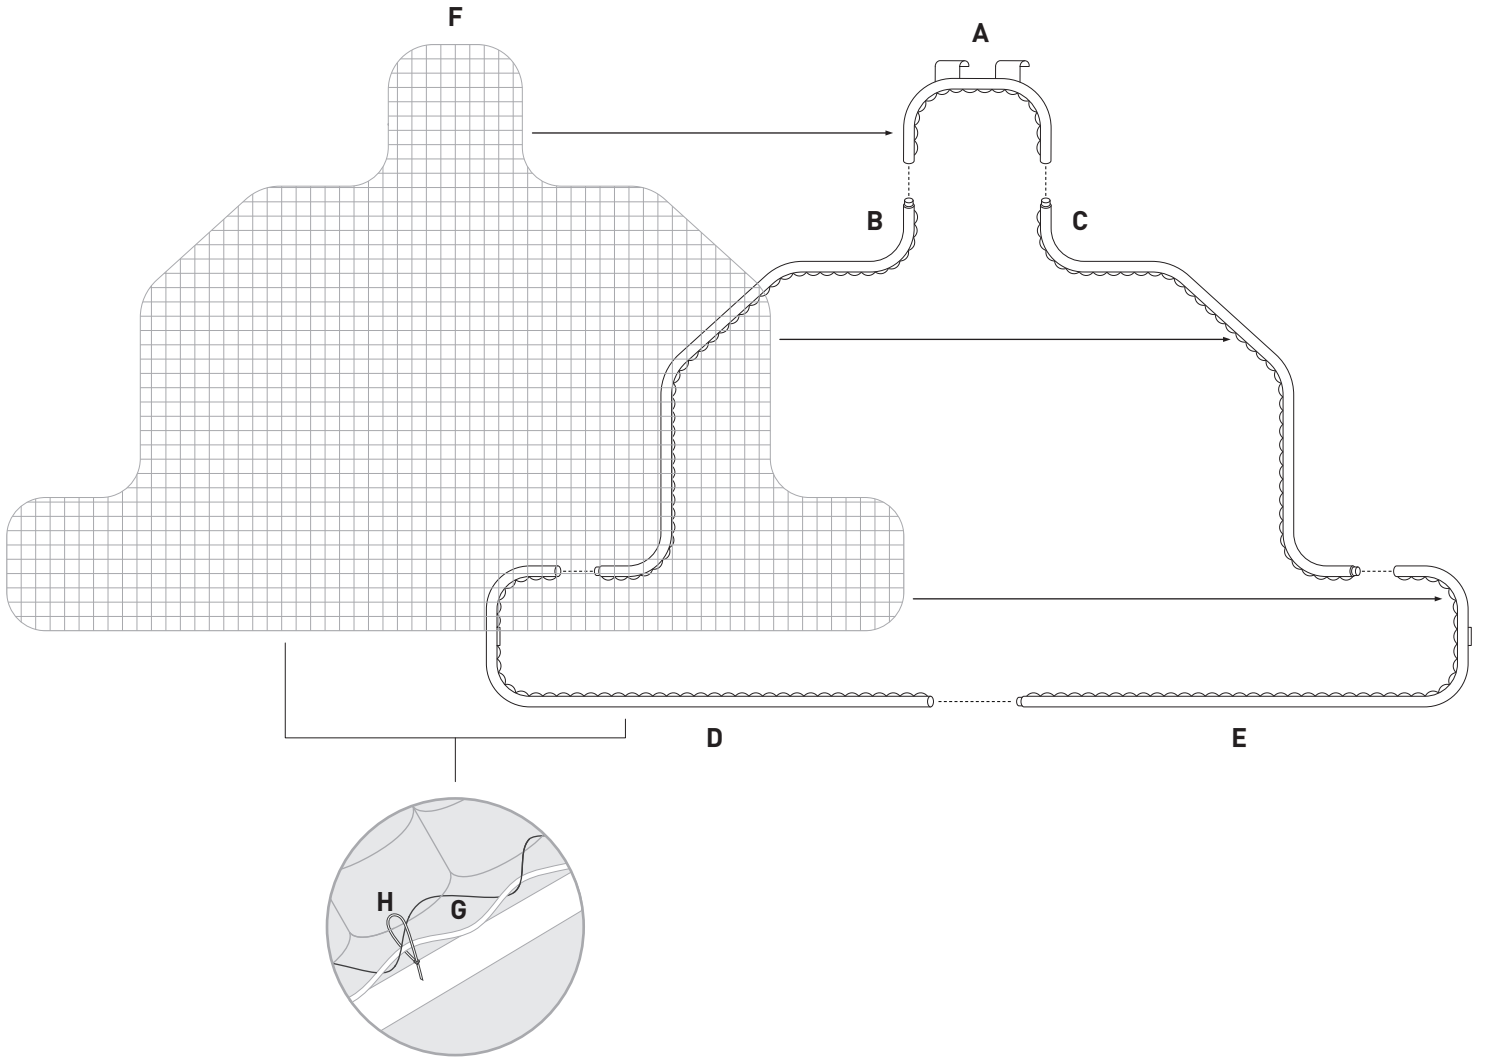

METAL TOP SHELF TARGET CIBLE EN MÉTAL À OUVERTURE SUPÉRIEURE

MODEL# / N° DE MODÈLE
#TG72S25

METAL TOP SHELF TARGET CIBLE EN MÉTAL À OUVERTURE SUPÉRIEURE

MODEL# / N° DE MODÈLE
#TG72S25